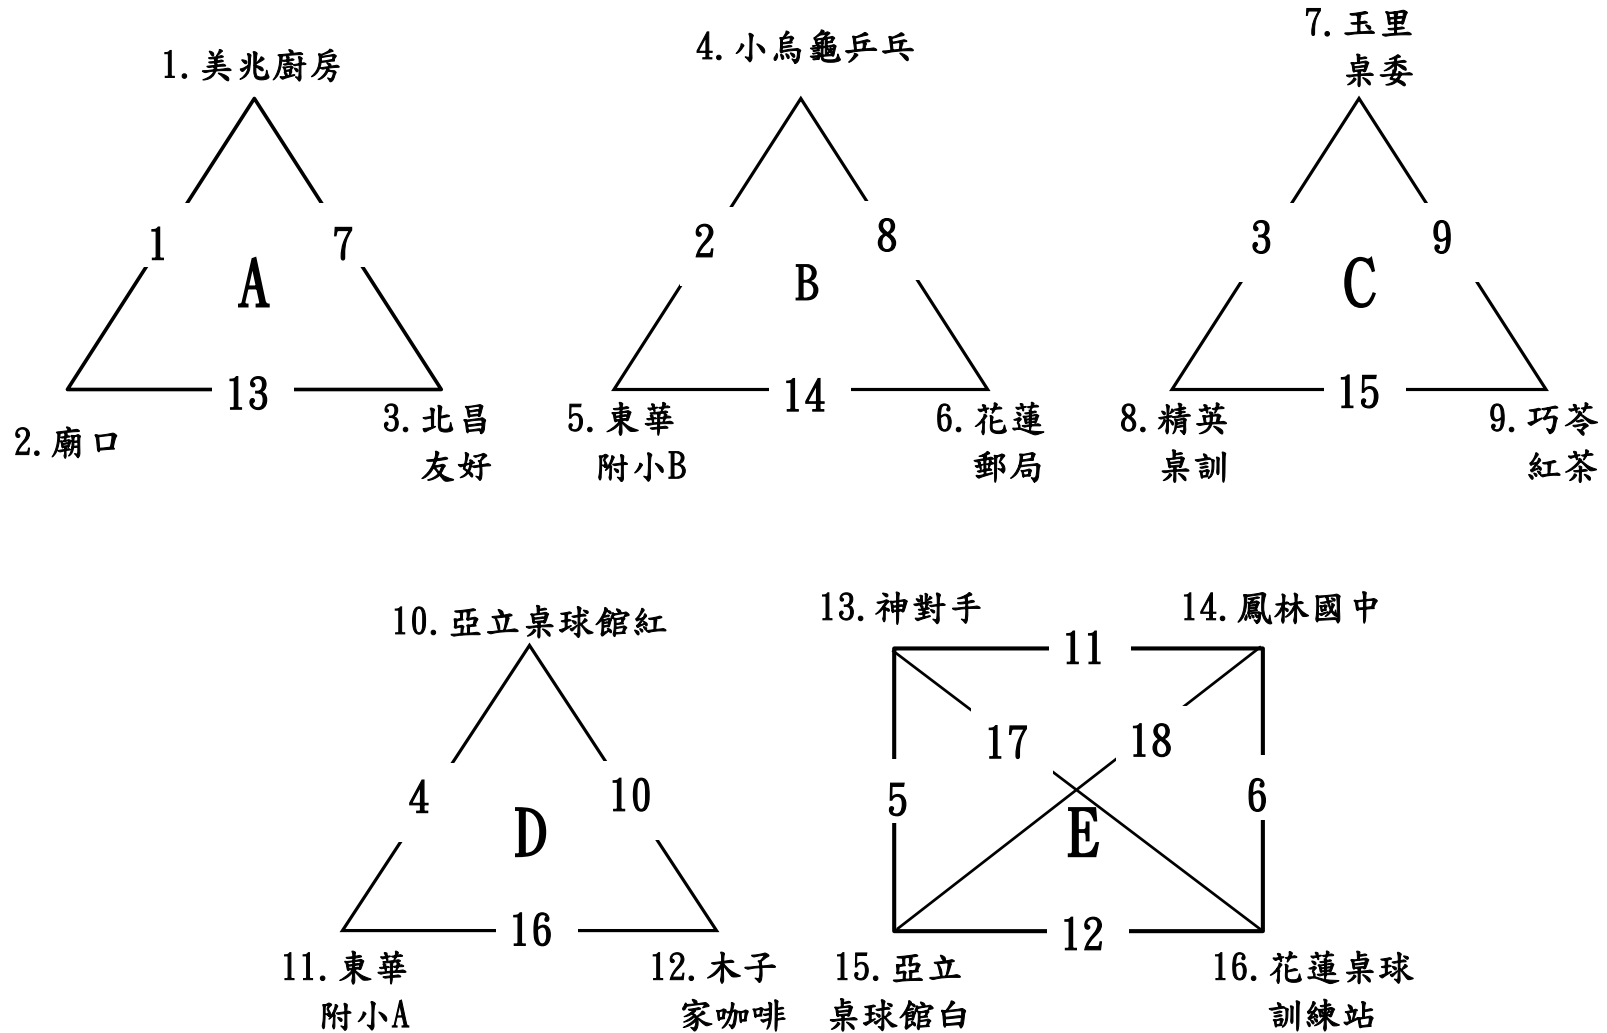

(二) 社會組初賽賽程表 (各組取2名進入複賽)