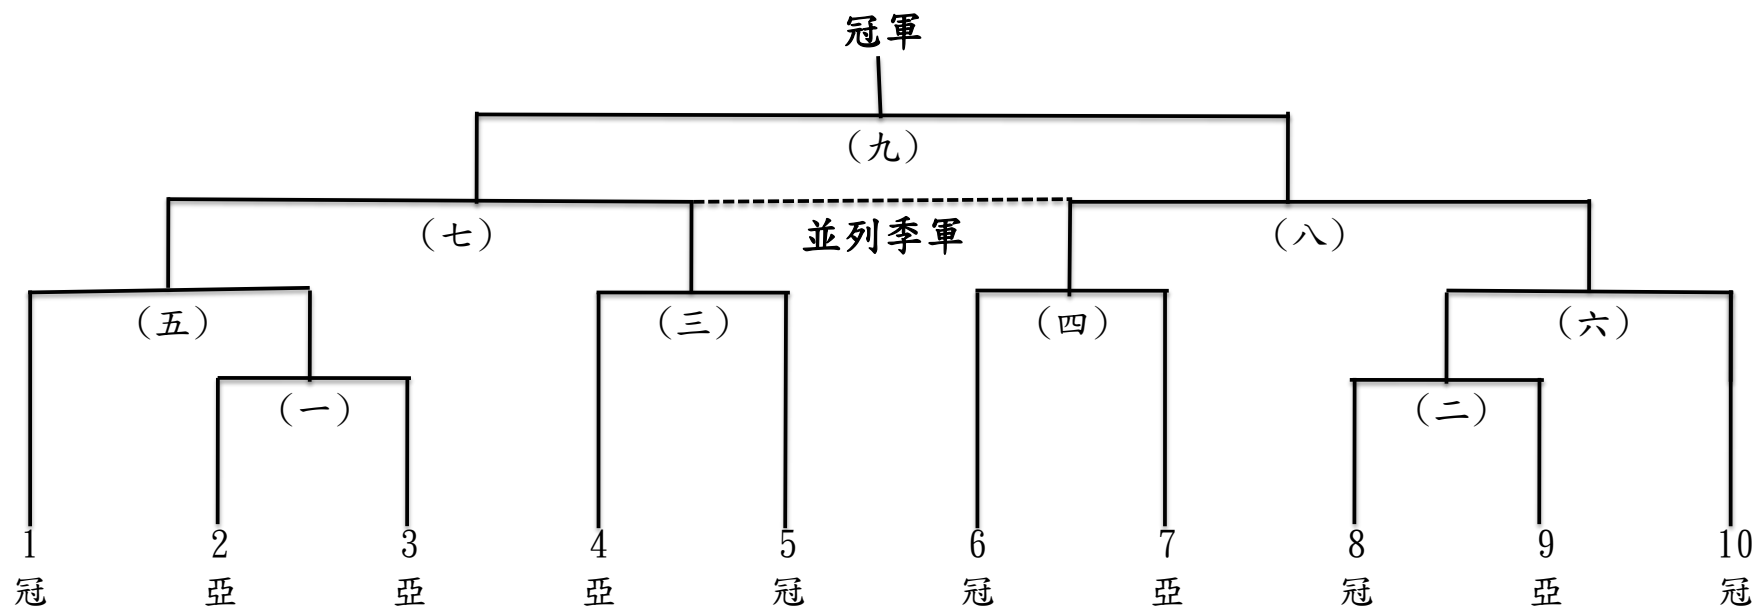

(一)長青組複賽賽程表
(各組初賽第1、2名另行抽籤)