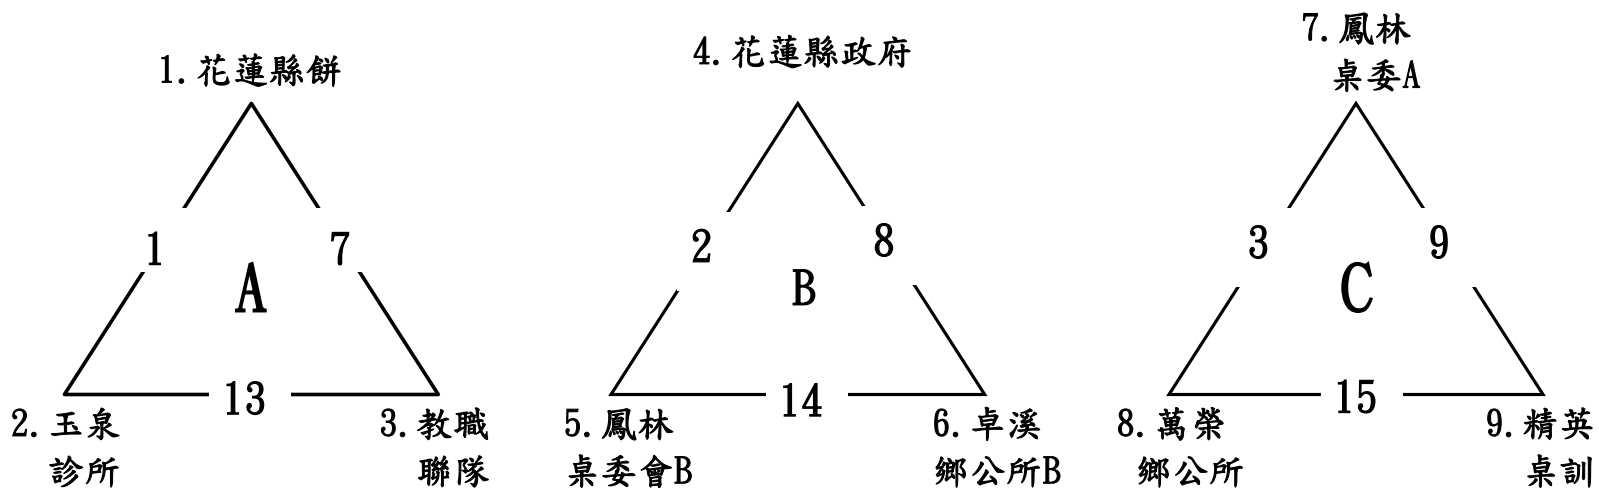

(一) 長青組初賽賽程表

(各組取2名進入複賽)