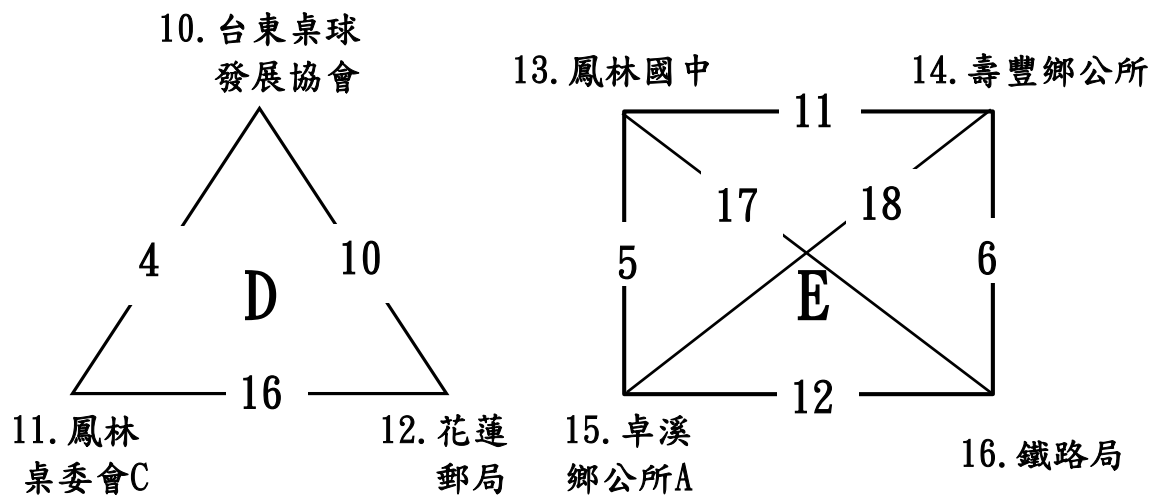

(一) 長青組初賽賽程表

(各組取2名進入複賽)