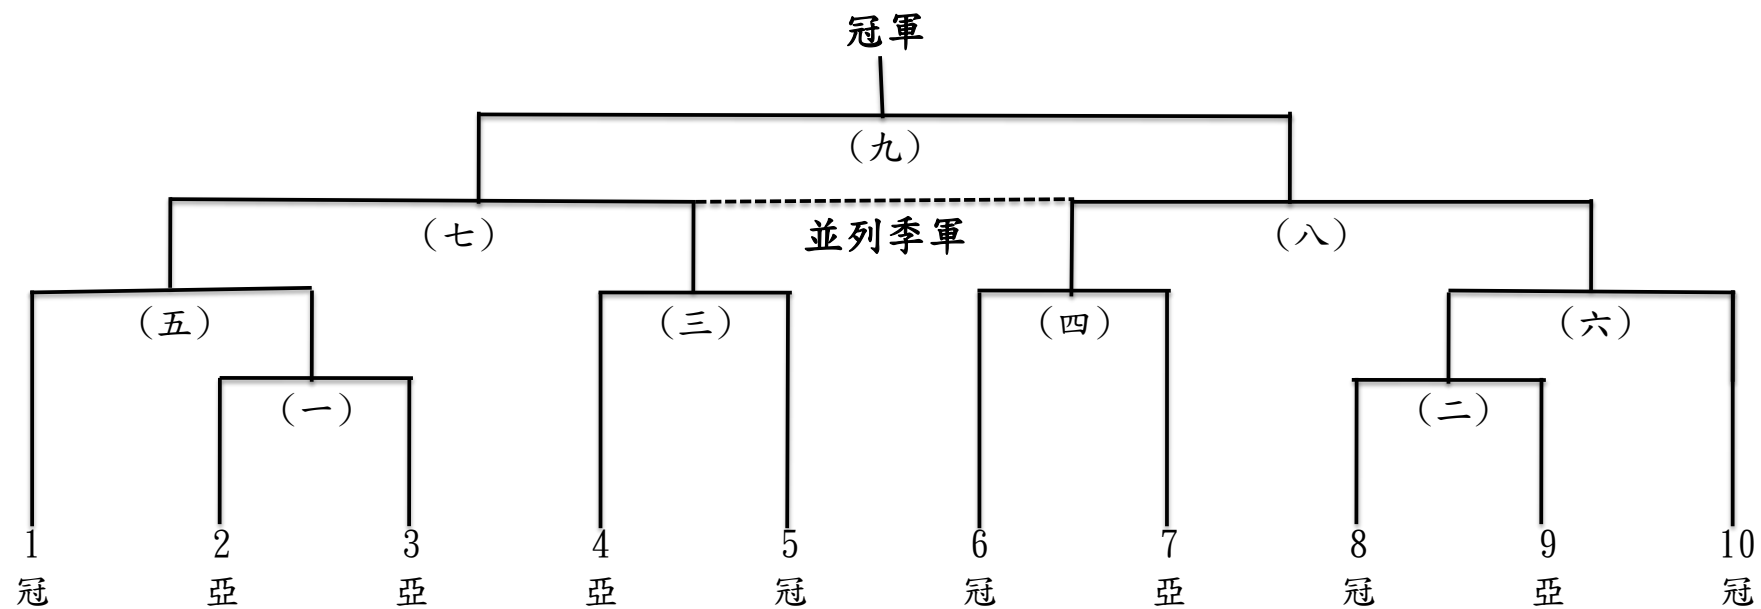

(一)社會組複賽賽程表
(各組初賽第1、2名另行抽籤)