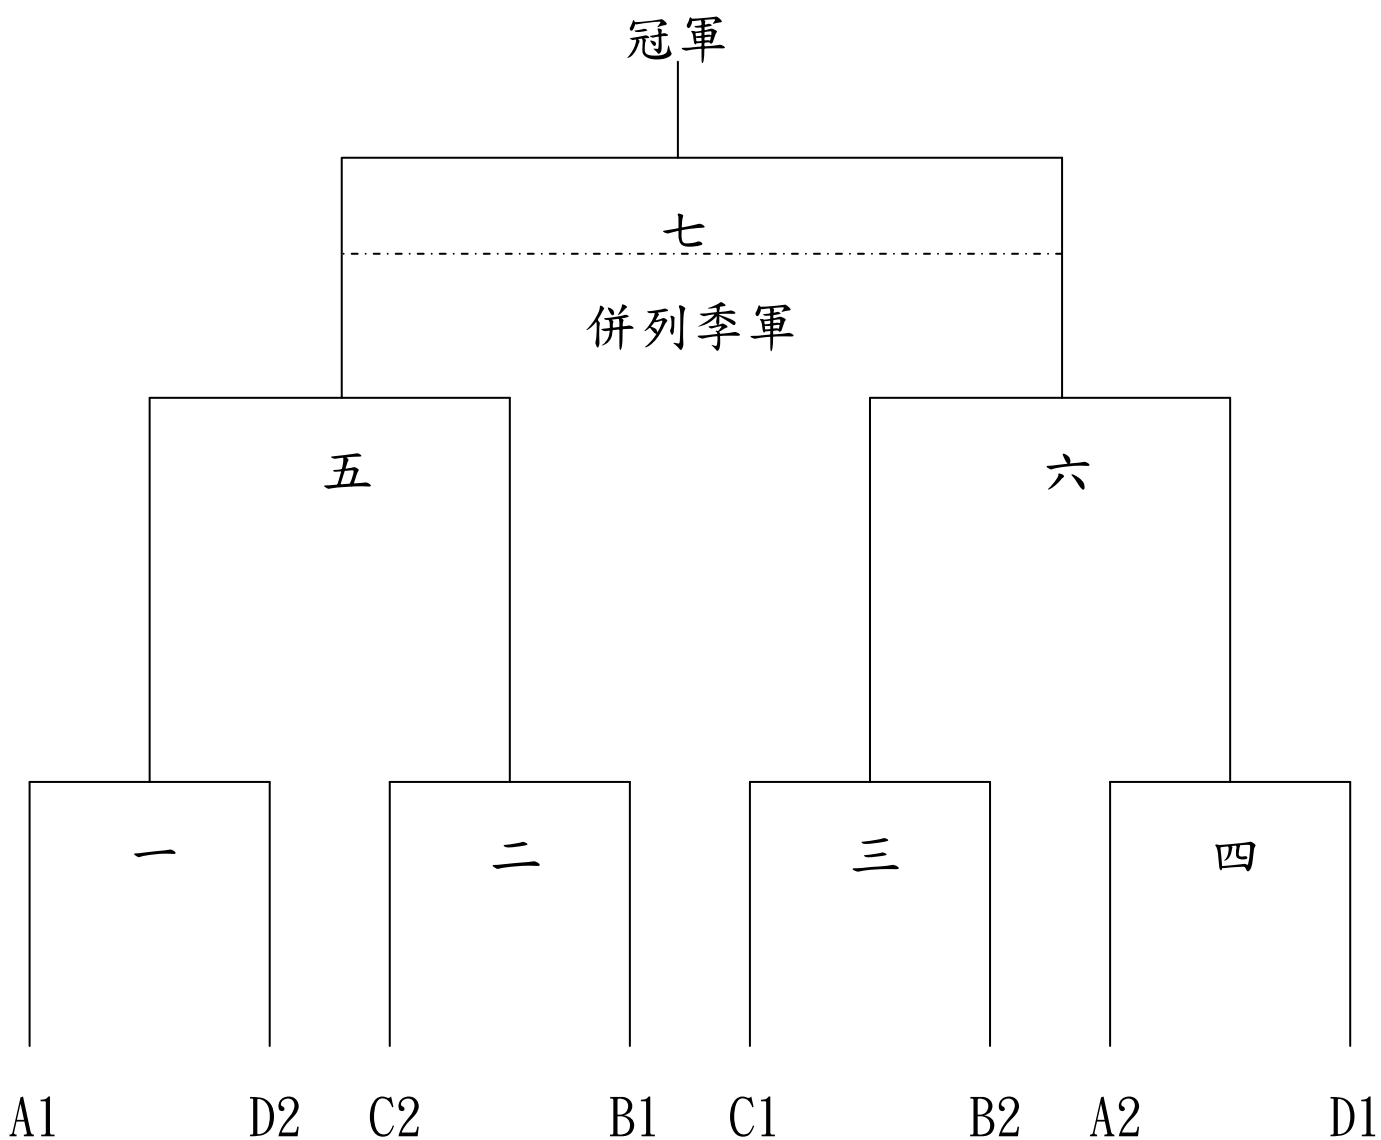

11. 花蓮市老人會

8. 圓圓隊 B

9. 花蓮縣老人會

12. 圓圓隊 A

13. 老鷹隊

【長青組】複賽賽程表

【社會組】初賽賽程表

各組取二名進入複賽

1. 精英桌訓 A

2. 慈技 B

3. 亞立桌球館

4. 木子家民宿

5. 精英桌訓 B

8. 大禹國小

9. 國軍花蓮總醫院 A

6. 玉里桌委會黃隊